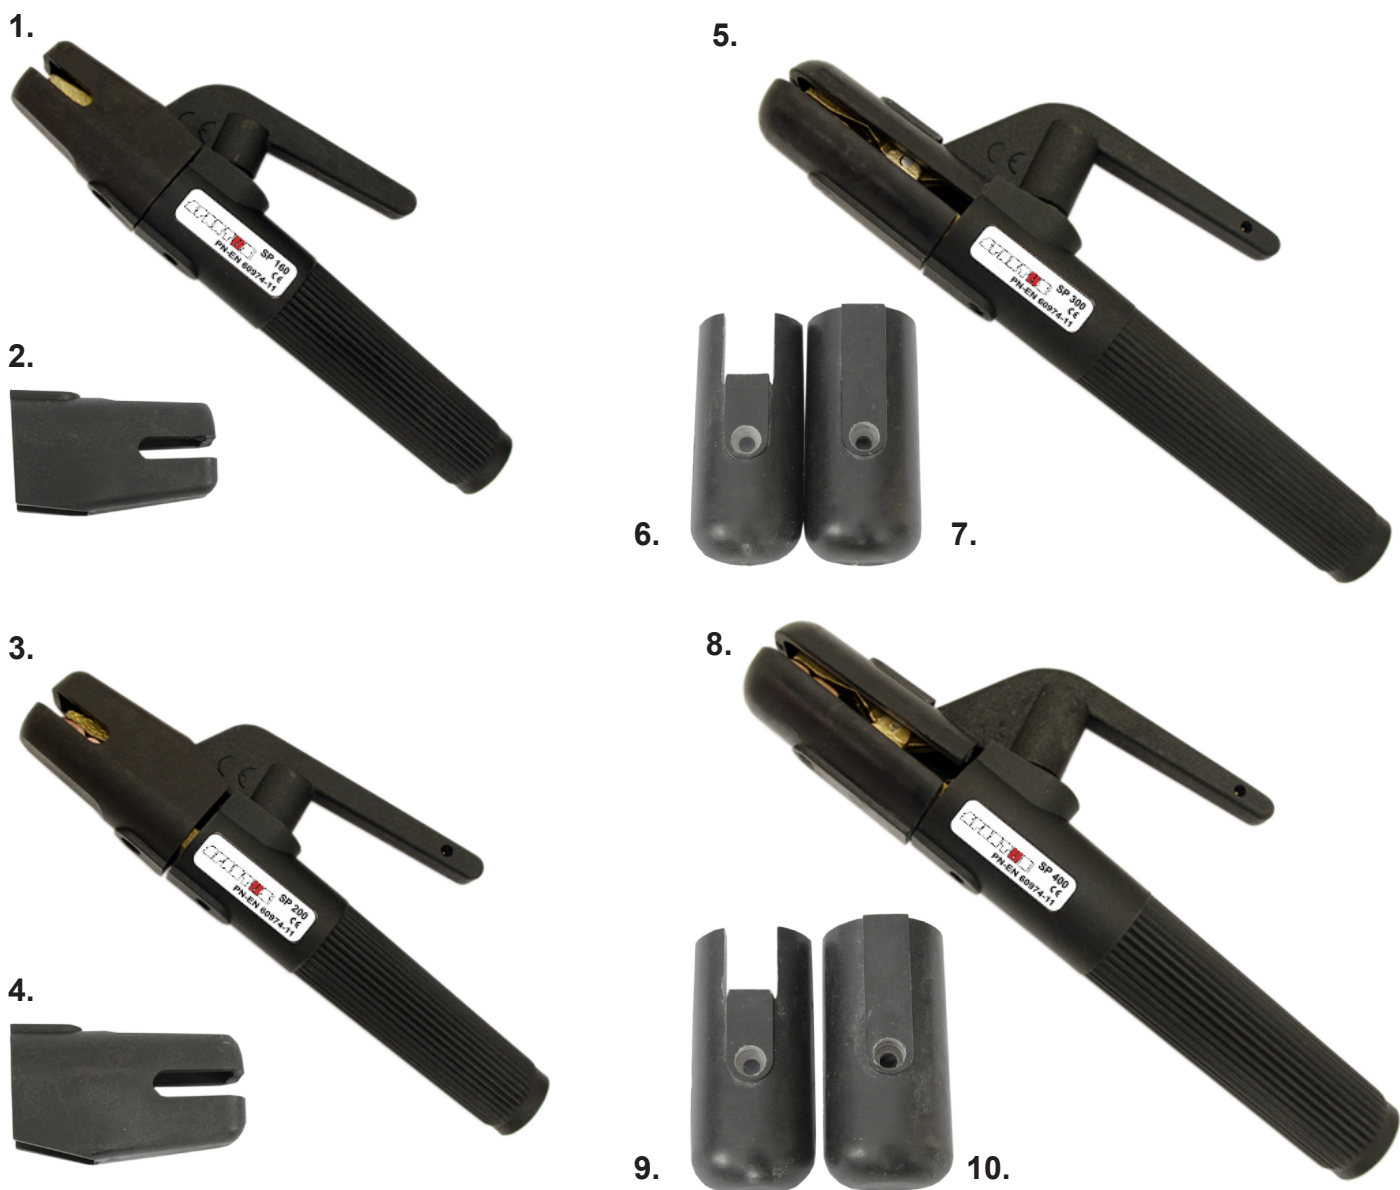

Uchwyty elektrodowe

Lp	Kod	Opis
1	SP-160A	Uchwyt elektrodowy SPARTUS 160A
2	SP-160A-OK	Okładzina uchwytu elektrodowego SPARTUS 160A
3	SP-200A	Uchwyt elektrodowy SPARTUS 200A
4	SP-200A-OK	Okładzina uchwytu elektrodowego SPARTUS 200A
5	SP-300A	Uchwyt elektrodowy SPARTUS 300A
6	SP300A-OKG	Okładzina górna uchwytu elektrodowego SPARTUS 300A
7	SP300A-OKD	Okładzina dolna uchwytu elektrodowego SPARTUS 300A
8	SP-400A	Uchwyt elektrodowy SPARTUS 400A
9	SP-400A-OKG	Okładzina górna uchwytu elektrodowego SPARTUS 400A
10	SP-400A-OKD	Okładzina dolna uchwytu elektrodowego SPARTUS 400A