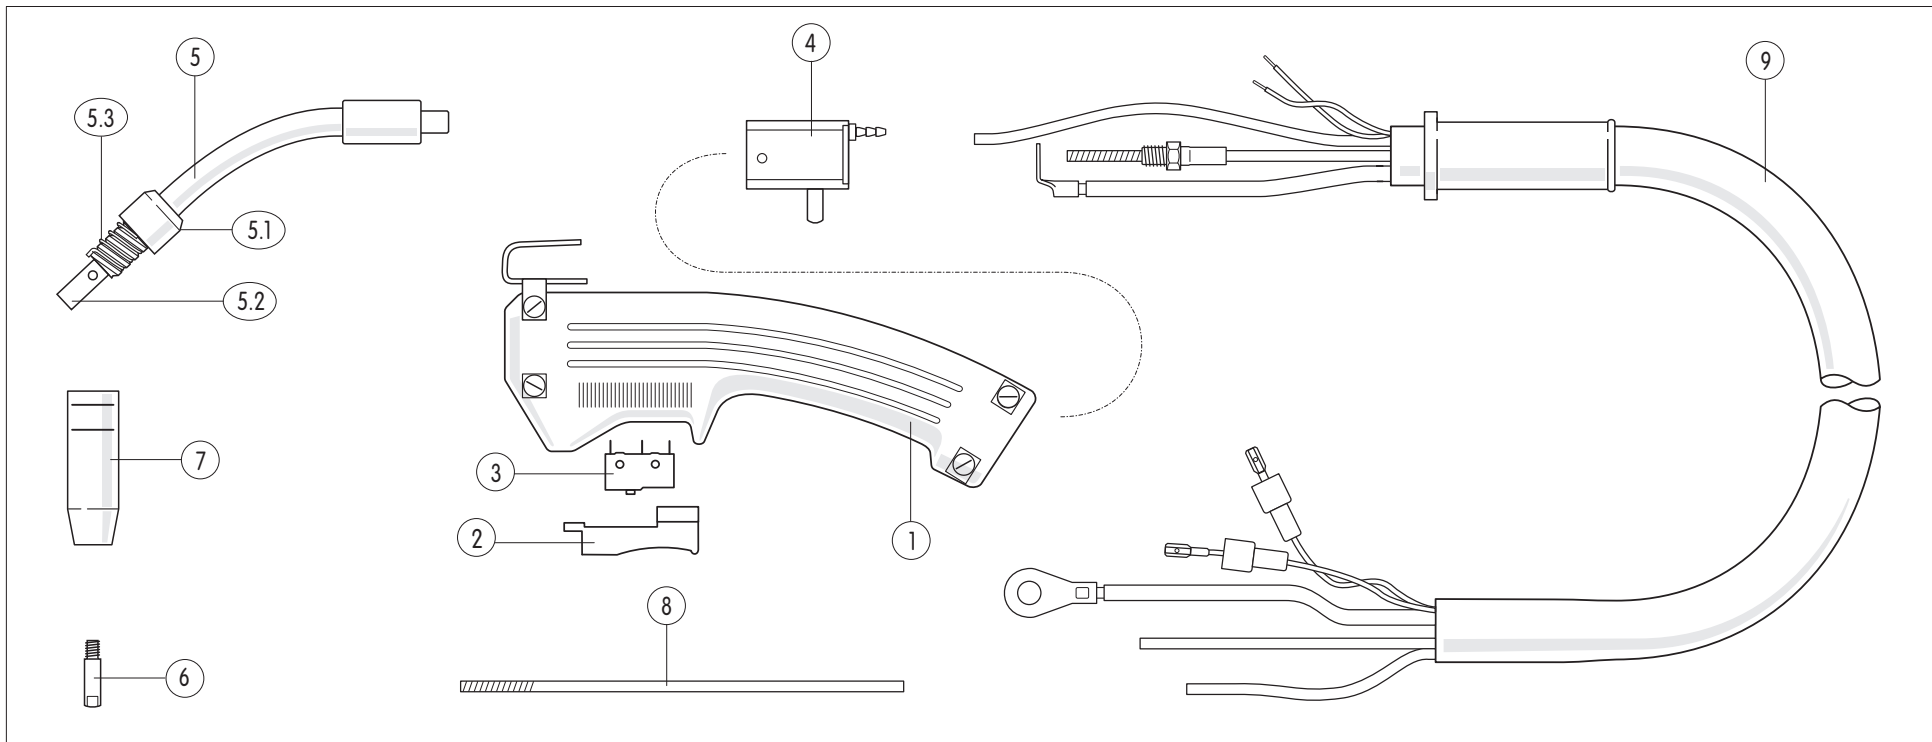

TW-14

Uchwyt spawalniczy TW-14

Uchwyt spawalniczy TW-14 2m

MAW000602

TW-14

Uchwyt spawalniczy TW-14 - części zamienne

			Nr katalogowy TECWELD	Odpowiednik wg TB*	Odpowiednik wg BINZEL*
1		Rękojeść TW-14	MAC001211		
2		Przycisk TW-14	MAC001215		
3		Mikrowyłącznik TW-14	MAC001214		
4		Zawór gazowy TW-14	MAC00121		
5		Palnik TW-14	MAC00111		
	5.1	Izolator TW-14	MAC01019		
	5.2	Łącznik prądowy ze sprężyną TW-14 lewy	MAC00171		
	5.3	Sprężyna łącznika TW-14	MAC01071	102P002011	002.0058
6		Końcówka prądowa M6x25 Ø 0.6	MAC0103	340P061073	140.0008
		Końcówka prądowa M6x25 Ø 0.8	MAC0104	340P081073	140.0059
		Końcówka prądowa M6x25 Ø 1.0	MAC0105	340P101073	140.0253
		Końcówka prądowa M6x25 Ø 1.2	MAC0106	340P121073	140.0387
		Końcówka prądowa M6x25 Ø 1.6	MAC01061	340P161073	
		Końcówka prądowa CuCrZr M6x25 Ø 0.6	MAC0103Cr		140.0855
		Końcówka prądowa CuCrZr M6x25 Ø 0.8	MAC0104Cr		140.0062
		Końcówka prądowa CuCrZr M6x25 Ø 1.0	MAC0105Cr		140.0256
		Końcówka prądowa CuCrZr M6x25 Ø 1.2	MAC0106Cr		
		Końcówka prądowa CuCrZr M6x25 Ø 1.6	MAC01061Cr		
6		Końcówka prądowa M6x25 Ø 0.8Al	MAC0104Al	341P081073	141.0002
		Końcówka prądowa M6x25 Ø 1.0Al	MAC0105Al	341P101073	141.0007
		Końcówka prądowa M6x25 Ø 1.2Al	MAC0106Al	341P121073	
7		Dysza gazowa stożkowa TW-15	MAC0102	345P012002	145.0075
		Dysza gazowa prosta TW-15	MAC01021	345P011002	145.0041
8		Wkład stalowy TW-14 2.5m	MAC00041		
9		Komplet przewodów*			

* Numery katalogowe TB oraz BINZEL zostały przywołane jedynie w celu identyfikacji pozycji kompatybilnych z częściami TECWELD. Żadne z oferowanych wyrobów nie są oryginalnymi częściami TB lub BINZEL a jedynie ich zamiennikami.
Nazwy TECWELD, BINZEL i TB są prawnie chronione.