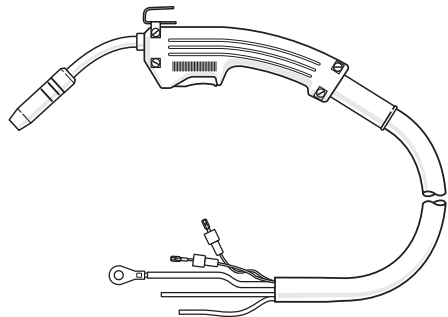

TW-14

Uchwyt spawalniczy TW-14

Uchwyt spawalniczy TW-14 2m

MAW000602

TW-14

Uchwyt spawalniczy TW-14 - części zamienne

			Nr katalogowy TECWELD	Odpowiednik wg TB*	Odpowiednik wg BINZEL*
1		Rękojeść TW-14	MAC001211		
2		Przycisk TW-14	MAC001215		
3		Mikrowyłącznik TW-14	MAC001214		
4		Zawór gazowy TW-14	MAC00121		
5		Palnik TW-14	MAC00111		
	5.1	Izolator TW-14	MAC01019		
	5.2	Łącznik prądowy ze sprężyną TW-14 lewy	MAC00171		
	5.3	Sprężyna łącznika TW-14	MAC01071	102P002011	002.0058
6		Końcówka prądowa M6x25 Ø 0.6	MAC0103	340P061073	140.0008
		Końcówka prądowa M6x25 Ø 0.8	MAC0104	340P081073	140.0059
		Końcówka prądowa M6x25 Ø 1.0	MAC0105	340P101073	140.0253
		Końcówka prądowa M6x25 Ø 1.2	MAC0106	340P121073	140.0387
		Końcówka prądowa M6x25 Ø 1.6	MAC01061	340P161073	
		Końcówka prądowa CuCrZr M6x25 Ø 0.6	MAC0103Cr		140.0855
		Końcówka prądowa CuCrZr M6x25 Ø 0.8	MAC0104Cr		140.0062
		Końcówka prądowa CuCrZr M6x25 Ø 1.0	MAC0105Cr		140.0256
		Końcówka prądowa CuCrZr M6x25 Ø 1.2	MAC0106Cr		
		Końcówka prądowa CuCrZr M6x25 Ø 1.6	MAC01061Cr		
6		Końcówka prądowa M6x25 Ø 0.8Al	MAC0104Al	341P081073	141.0002
		Końcówka prądowa M6x25 Ø 1.0Al	MAC0105Al	341P101073	141.0007
		Końcówka prądowa M6x25 Ø 1.2Al	MAC0106Al	341P121073	
7		Dysza gazowa stożkowa TW-15	MAC0102	345P012002	145.0075
		Dysza gazowa prosta TW-15	MAC01021	345P011002	145.0041
8		Wkład stalowy TW-14 2.5m	MAC00041		
9		Komplet przewodów*			

* Numery katalogowe TB oraz BINZEL zostały przywołane jedynie w celu identyfikacji pozycji kompatybilnych z częściami TECWELD. Żadne z oferowanych wyrobów nie są oryginalnymi częściami TB lub BINZEL a jedynie ich zamiennikami.
Nazwy TECWELD, BINZEL i TB są prawnie chronione.