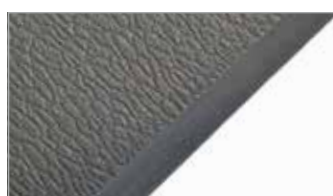

### Mata piankowa-kamyczkowa na stanowiska suche

- Jednowarstwowa, antyzmęczeniowa mata z pianki PCV o zamkniętych komórkach i kamyczkowej fakturze.
- Poprawia komfort pracy, redukuje zmęczenie i problemy zdrowotne wynikające z pracy w pozycji stojącej.
- Właściwości antypoślizgowe zgodne z normą EN 13552 (kat. R10), odporność ogniowa zgodna z normą DIN 54332(B2).

### Dostępne kolory

Czarny

Szary

Safety